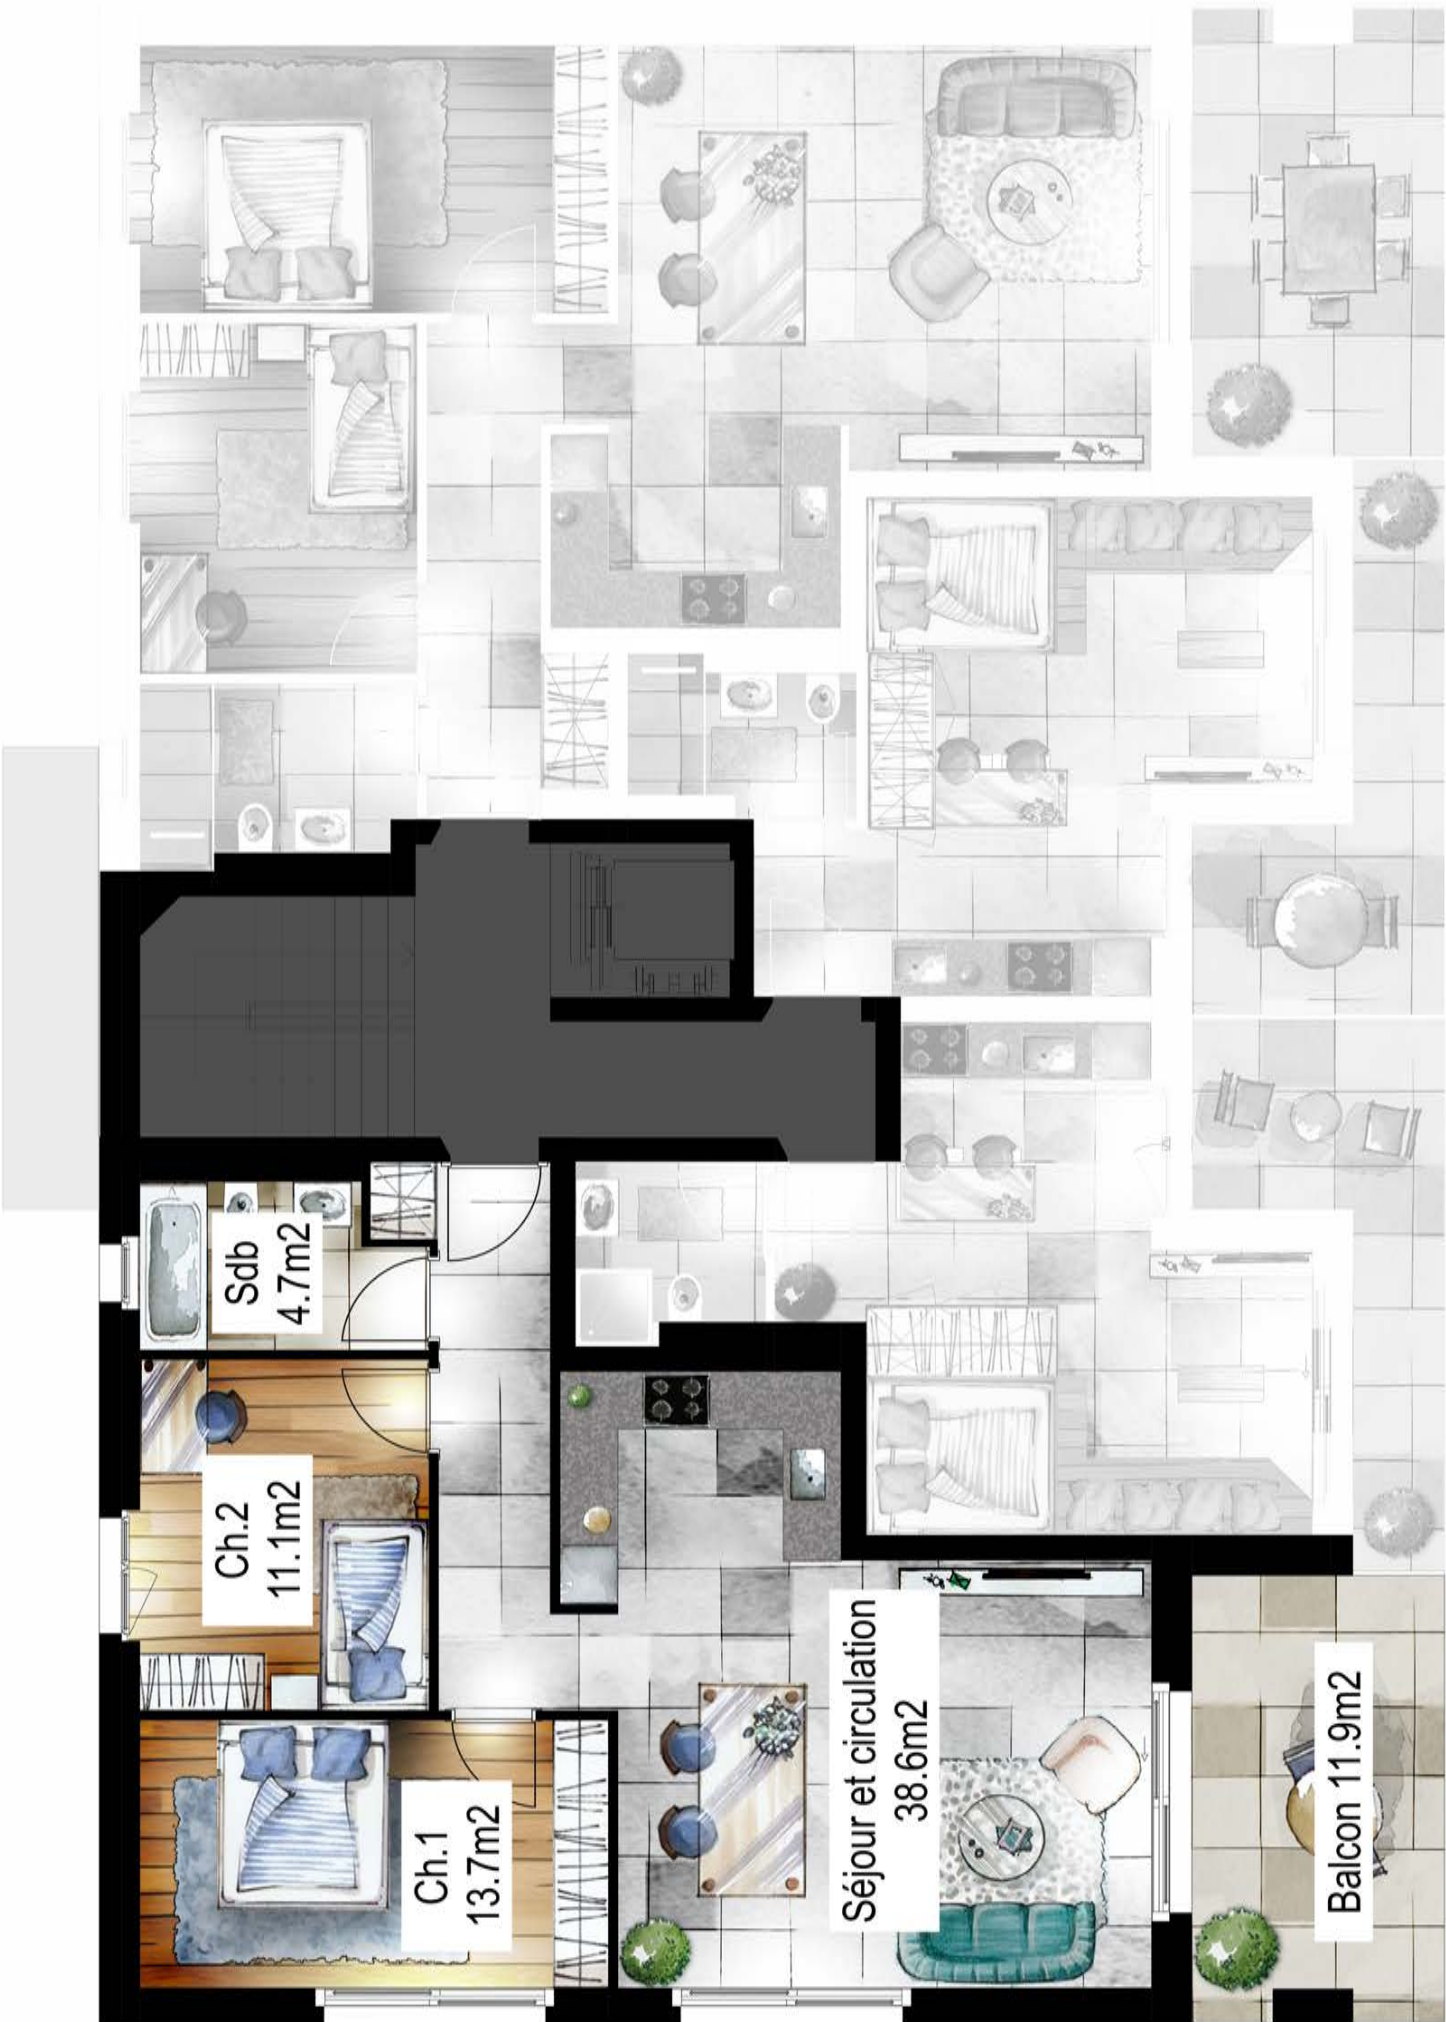

Sejour et circulation
38.8m²

terrasse et jardin
43m²

B03

Ch.1
10.6m²

Ch.2
13.6m²

Sdb
5m²

Séjour et circulation
37.6m²

Balcon
11.8m²

B11

Studio
25.9m²

Balcon 8.8m²

B12

Studio
25.3m²

Balcon 8.7m²

B13

Sdb
4.7m²

Ch.2
11.1m²

Ch.1
13.7m²

Séjour et circulation
38.6m²

Balcon
11.9m²

B21

Ch.2
9.2m2

Sdb
3.7m2

Ch.1
12.1m2

Séjour et circulation
36.8m2

Balcon
5.3m2

Gallerie et
dépôt
24.4m2