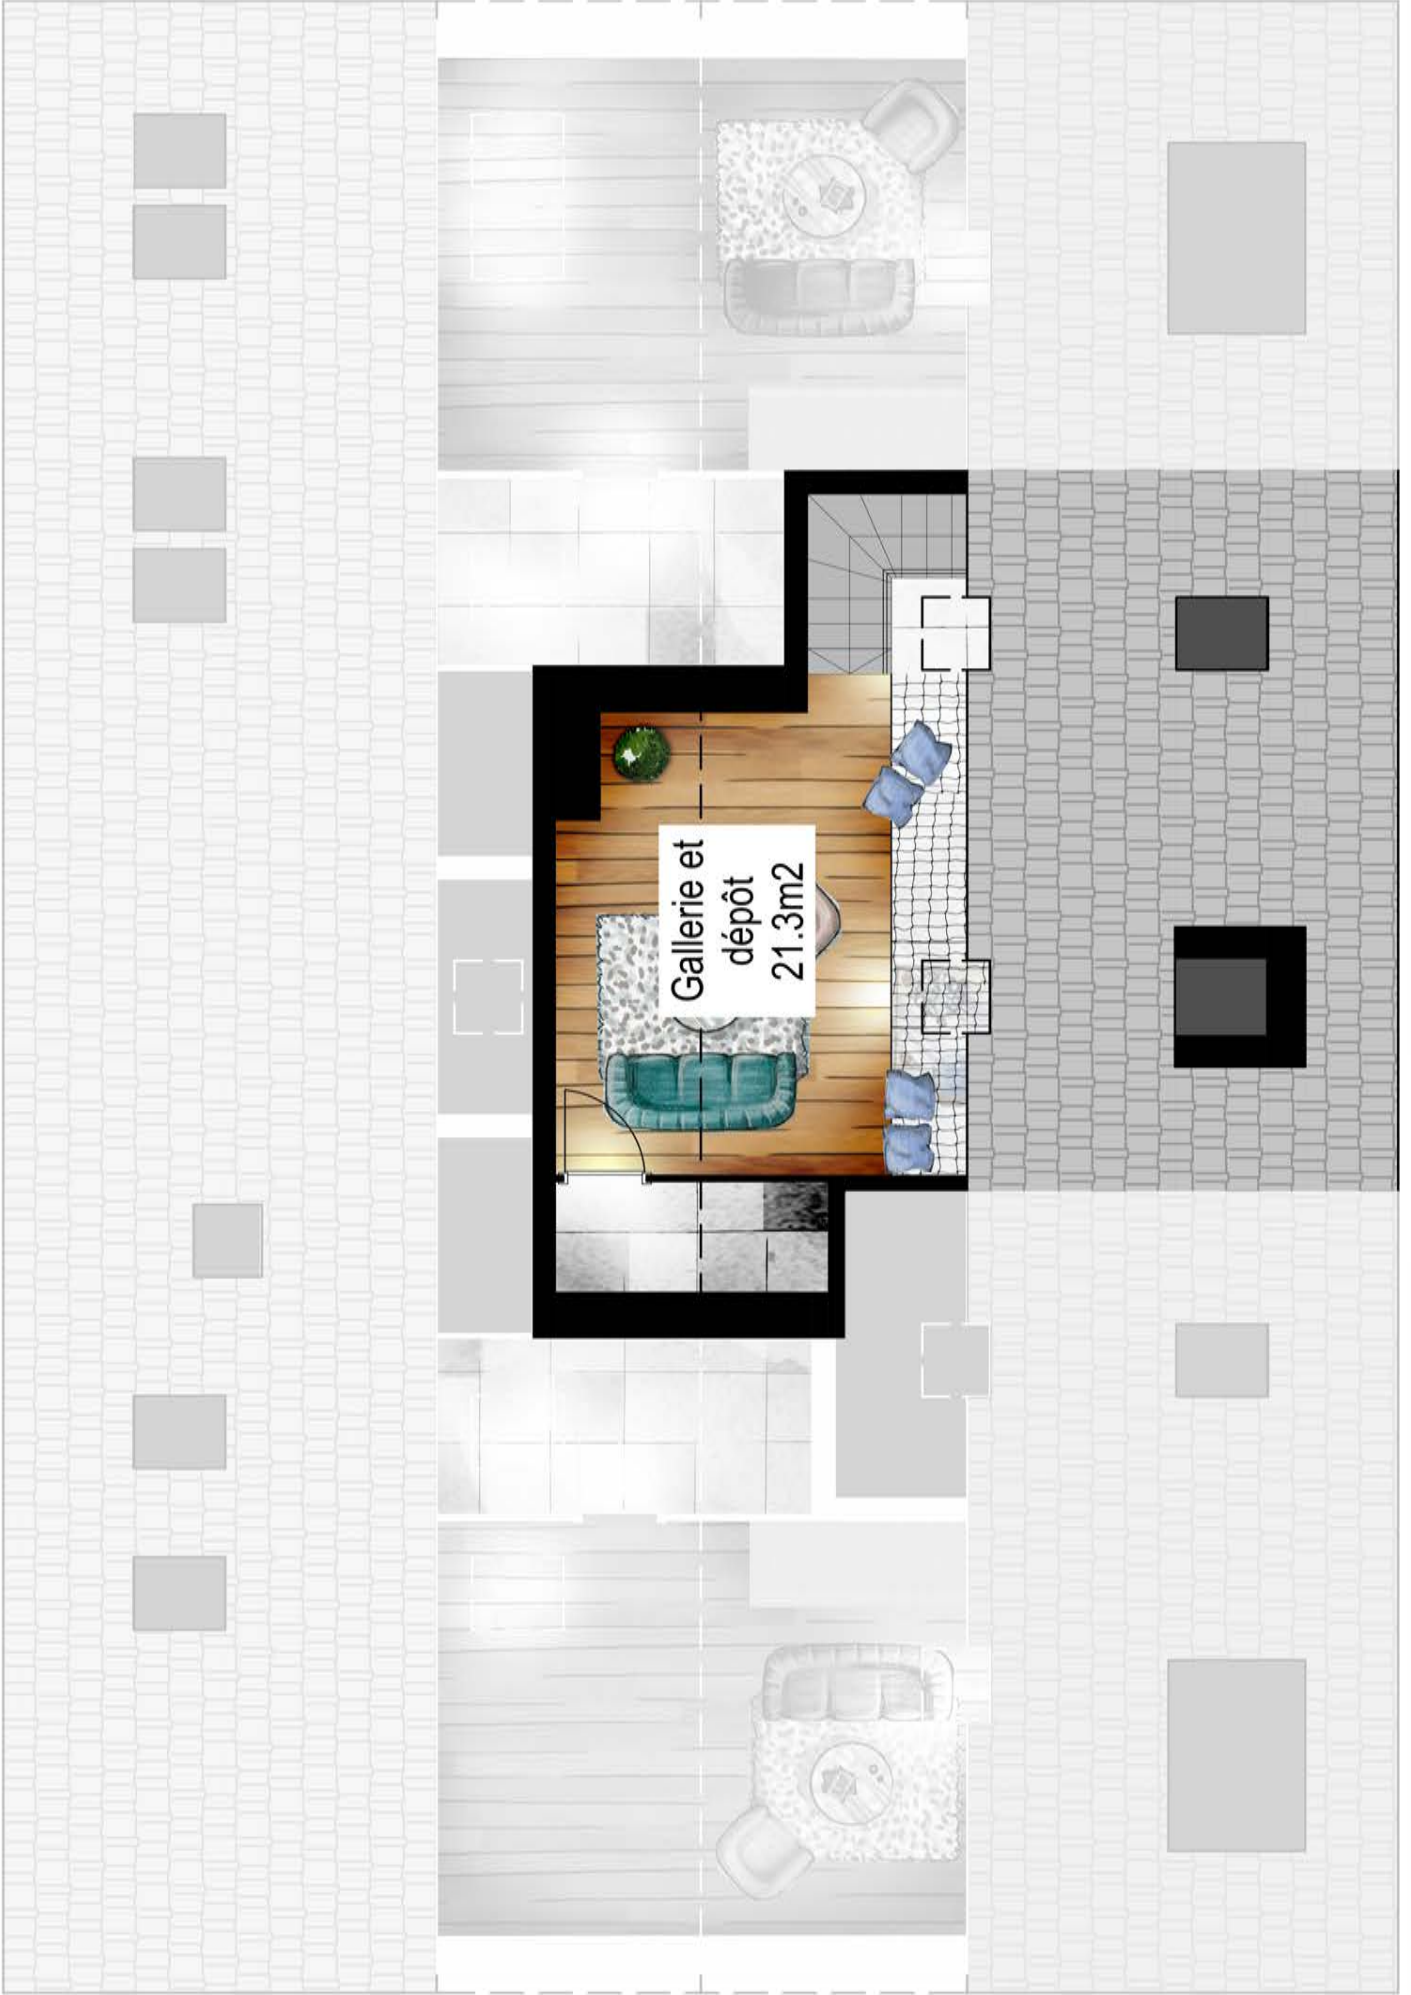

Ch.1
15.3m²

Sdb
4.6m²

Séjour et circulation
33m²

terrasse et jardin
70.9m²

B02

Sdb
4.7m²

Ch.2
11m²

Ch.1
13.5m²

B11

Studio
25.9m²

Balcon 8.8m²

B12

Studio
25.3m²

Balcon 8.7m²

B13

Sdb
4.7m²

Ch.2
11.1m²

Ch.1
13.7m²

Séjour et circulation
38.6m²

Balcon
11.9m²

B21

Ch.2
9.2m2

Sdb
3.7m2

Ch.1
12.1m2

Séjour et circulation
36.8m2

Balcon
5.3m2

Gallerie et
dépôt
24.4m2