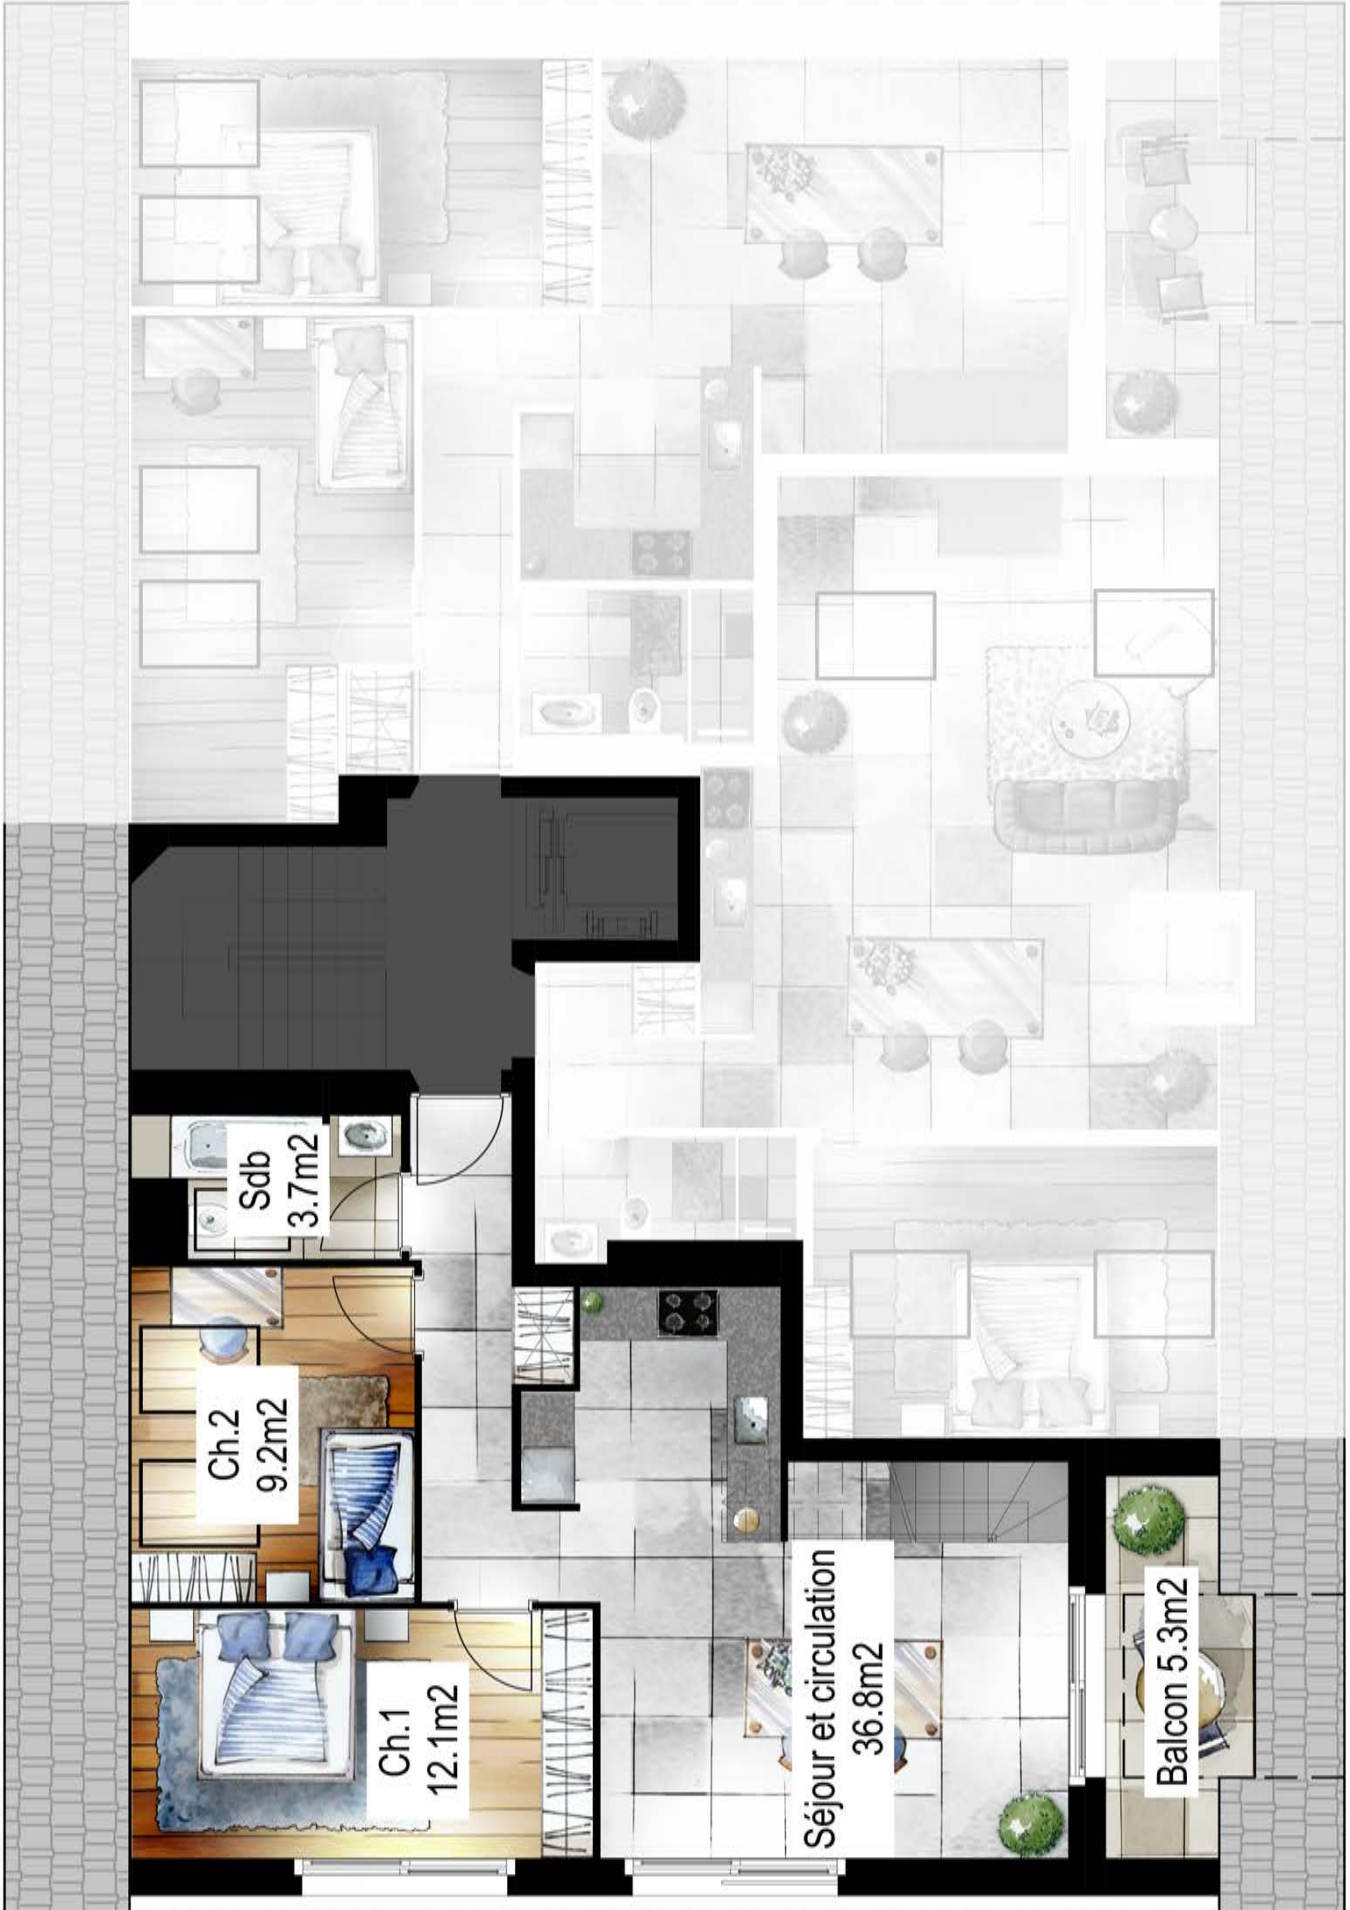

Ch.1
15.3m²

Sdb
4.6m²

Séjour et circulation
33m²

terrasse et jardin
70.9m²

B02

Sdb
4.7m²

Ch.2
11m²

Ch.1
13.5m²

B11

Studio
25.9m²

Balcon 8.8m²

B12

Studio
25.3m²

Balcon 8.7m²

B13

Sdb
4.7m²

Ch.2
11.1m²

Ch.1
13.7m²

Séjour et circulation
38.6m²

Balcon
11.9m²

B21

Ch.2
9.2m2

Sdb
3.7m2

Ch.1
12.1m2

Séjour et circulation
36.8m2

Balcon
5.3m2

Gallerie et
dépôt
24.4m2