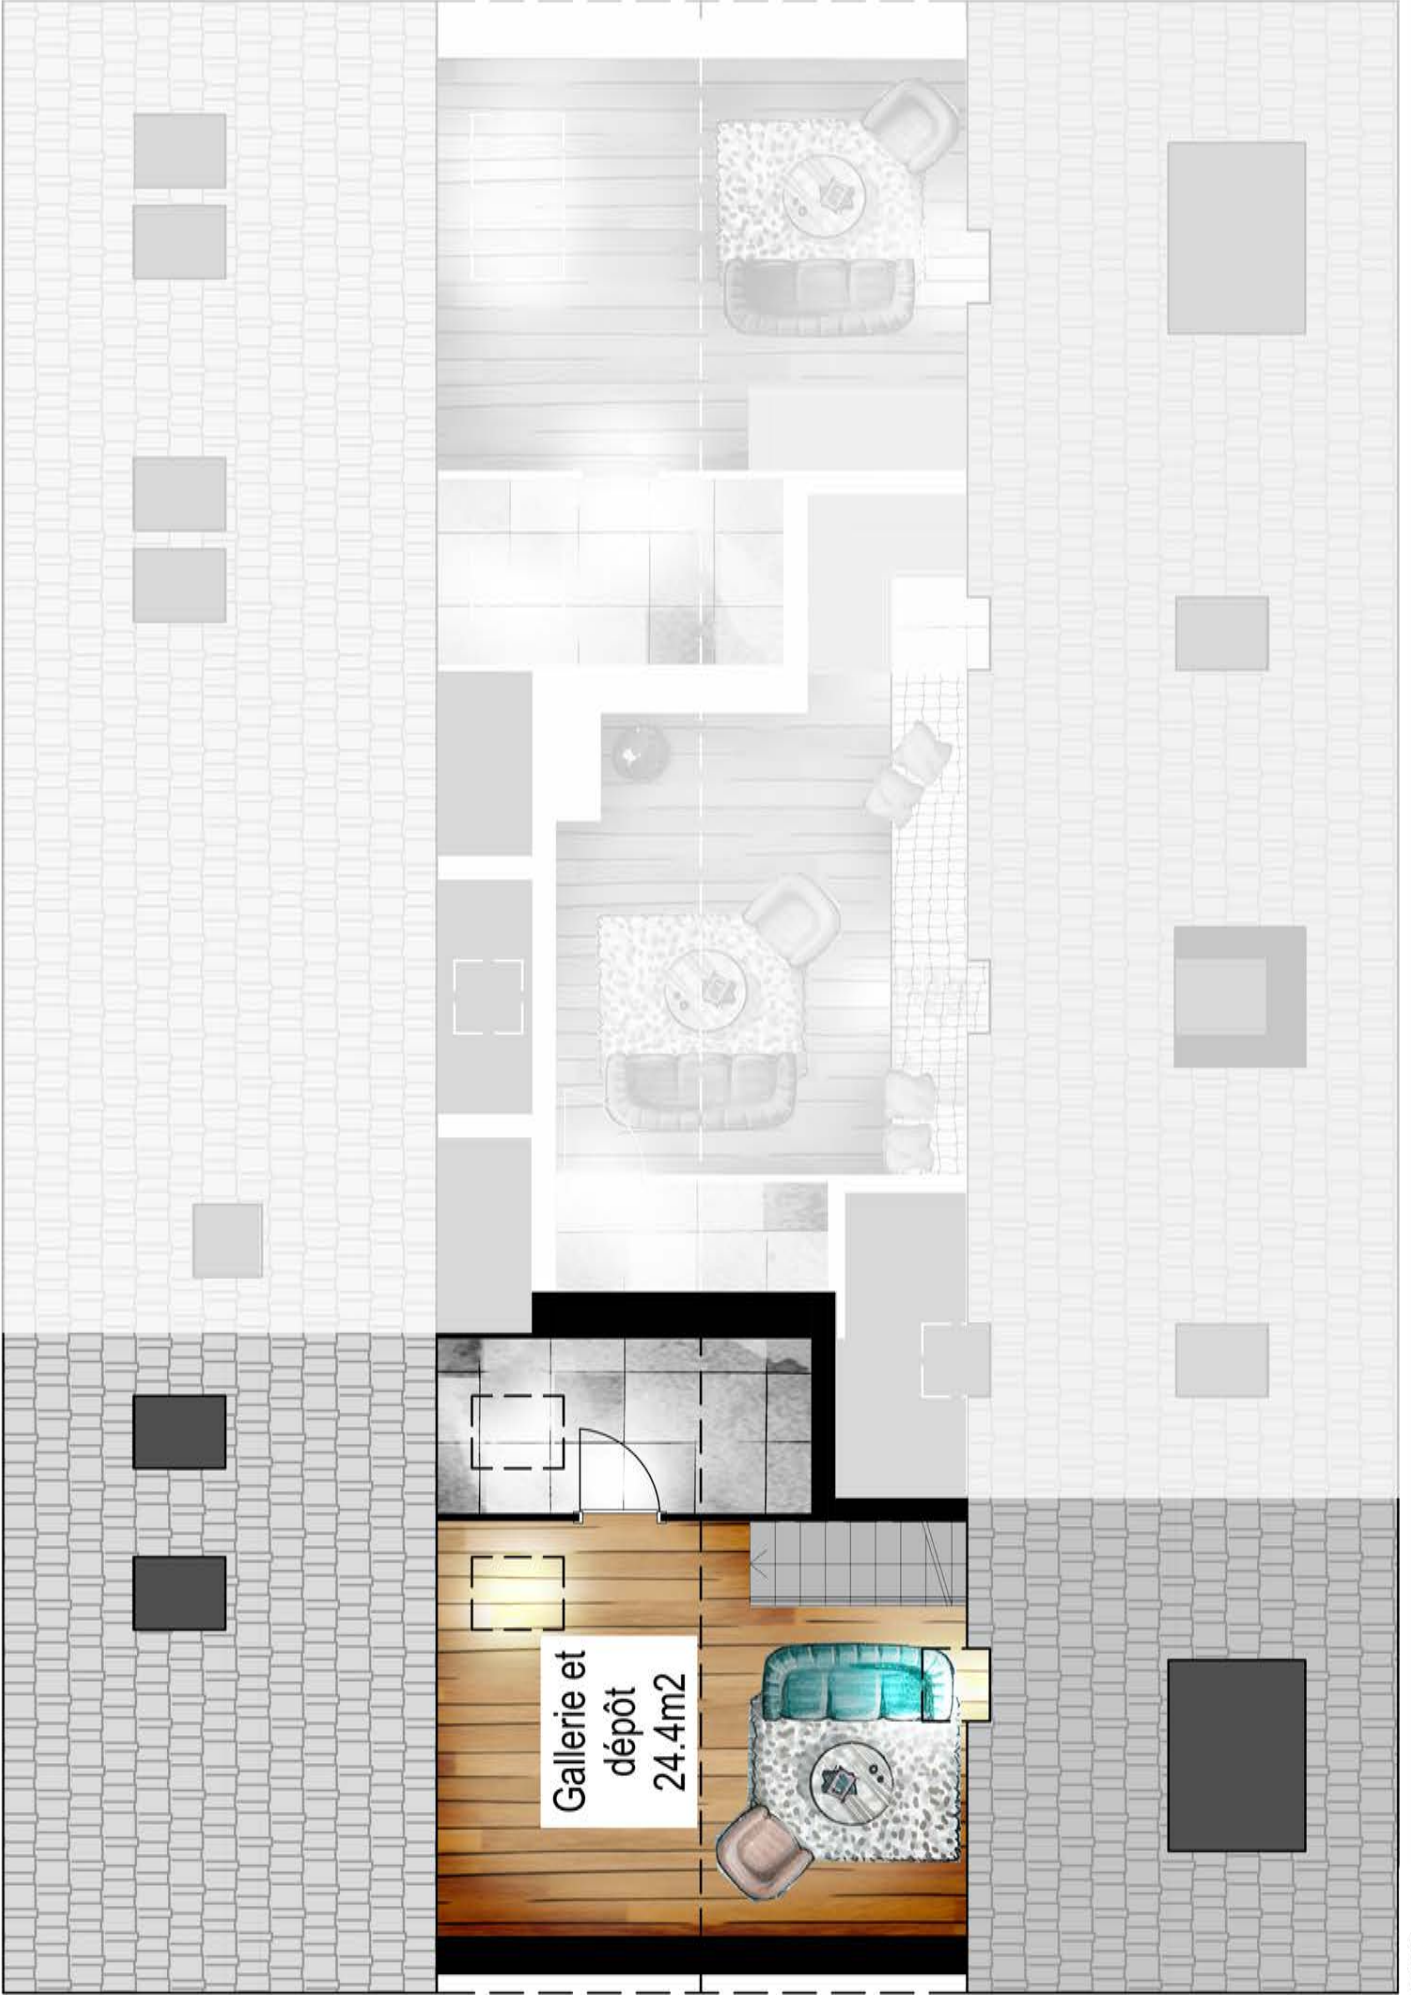

Ch.1
15.3m²

Sdb
4.6m²

Séjour et circulation
33m²

terrasse et jardin
70.9m²

B02

Sdb
4.7m²

Ch.2
11m²

Ch.1
13.5m²

B11

Studio
25.9m²

Balcon 8.8m²

B12

Studio
25.3m²

Balcon 8.7m²

B13

Sdb
4.7m²

Ch.2
11.1m²

Ch.1
13.7m²

Séjour et circulation
38.6m²

Balcon
11.9m²

B21

Ch.2
9.2m2

Sdb
3.7m2

Ch.1
12.1m2

Séjour et circulation
36.8m2

Balcon
5.3m2

Gallerie et
dépôt
24.4m2