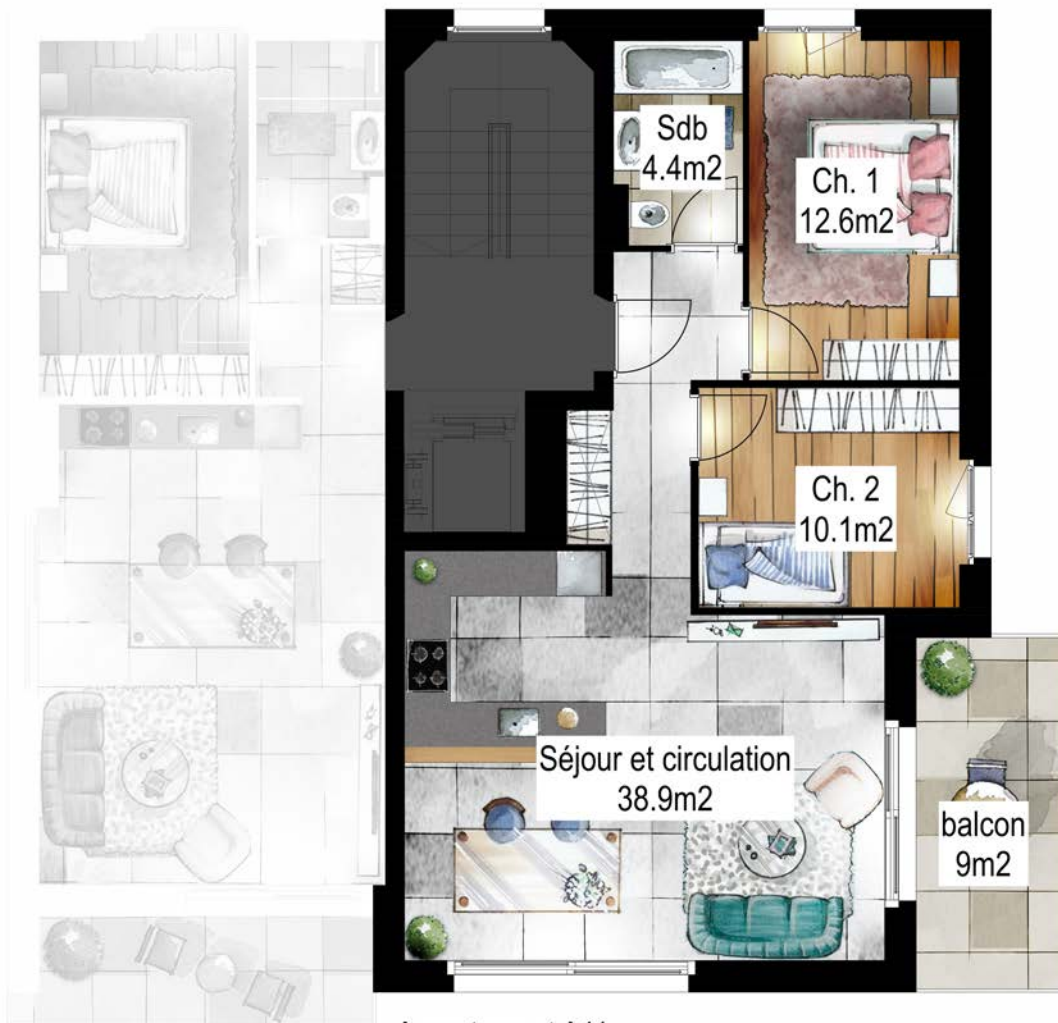

Appartement A01

Appartement A02

Appartement A11

Appartement A12

Appartement A21

Appartement A21

Appartement A22

Appartement B01

Ch.1
15.3m²

Sdb
4.6m²

Séjour et circulation
33m²

terrasse et jardin
70.9m²

B02

Sdb
4.7m²

Ch.2
11m²

Ch.1
13.5m²

Sejour et circulation
38.8m²

terrasse et jardin
43m²

B03

Ch.1
10.6m²

Ch.2
13.6m²

Sdb
5m²

Séjour et circulation
37.6m²

Balcon
11.8m²

B11

Studio
25.9m²

Balcon 8.8m²

B12

Studio
25.3m²

Balcon 8.7m²

B13

Sdb
4.7m²